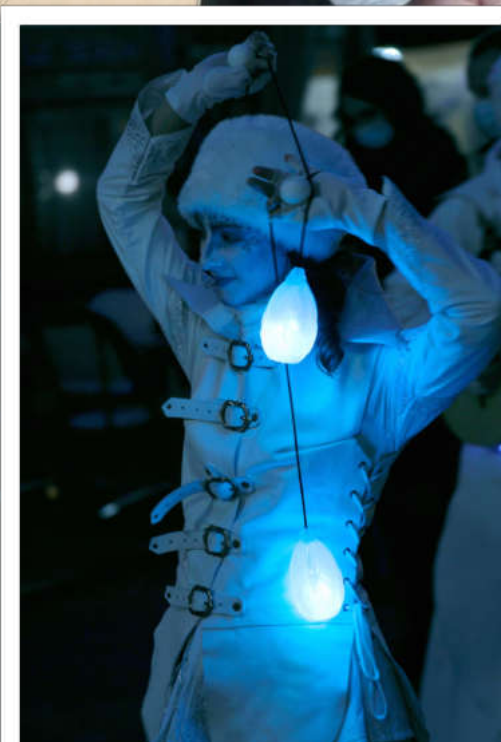

### FICHE SPECTACLE

**Nom du spectacle :** Les Elfes des Neiges (Compagnie Soukha)

**Type d'animation :** en parade, déambulation libre, statique ou sur scène.

**Descriptif :** tout de blanc vêtus, venus d'un monde imaginaire fait de neige et de glace, les Elfes des Neiges enchantent le public avec leur musique elfique et leurs prouesses circassiennes.

Une animation de rue avec manipulation d'objets, danse, performances de souplesse et musique.

**Nombre d'artistes :** 4 à 8 artistes (selon formule choisie).

**Contenu du spectacle :** musiciens (percussion, chant et bouzouki) avec performances visuelles (danse et manipulation d'objets).