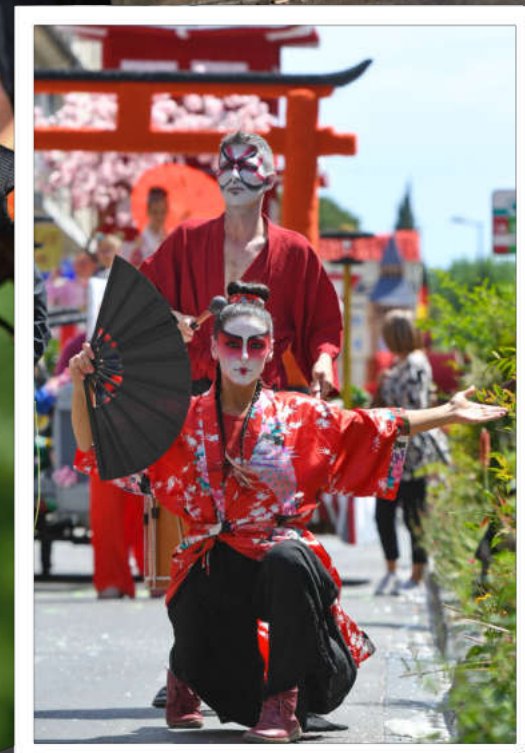

La Caravane Impériale

(version Japon)

FICHE SPECTACLE

Nom du spectacle : La Caravane Impériale, version Japon (Compagnie Soukha)

Type d'animation : en parade, déambulation libre, statique ou sur scène.

Descriptif : la Caravane Impériale est une animation sur le thème de l'Asie ; déclinable en version japonaise ou chinoise.

Dans sa version nipponne, les artistes proposent un visuel avec samouraï et personnages du théâtre kabuki.

Un spectacle avec une musique authentique et un splendide visuel.

Nombre d'artistes : 6 à 12 artistes (selon formule choisie).

Contenu du spectacle : musiciens (instruments traditionnels) avec acrobates, jongleurs, échassier samouraï et danseuses.

Durée de l'animation : 1h30 maximum au total.

▶ en déambulation : jusqu'à 1h30 ; divisible en 2 ou 3 fois.